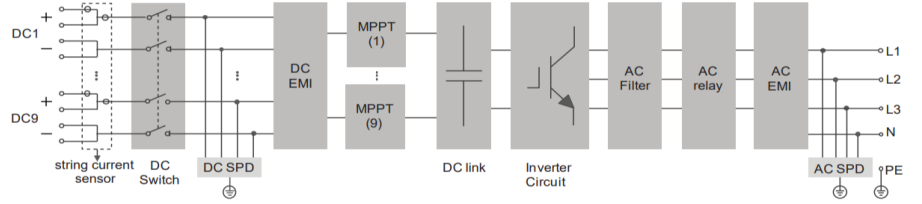

Tesinin kendi tüketimini karşılamak amacıyla gerçekleştirilen projede SG110CX model ürünlerden toplamda 13 adet kullanılmıştır. SG110CX modelinin yüksek verim özelliği sayesinde tesinin uzun yıllar işletileceği düşünüldüğünde kayda değer miktarda tasarruf sağlanacağı öngörülmüştür.

PID Recovery

SG110CX PID recovery fonksiyonu ve geniş MPPT voltaj çalışma gerilim aralığı sayesinde projedeki gölge etkileri en aza indirilmiştir.

SG110CX inverterler 9 adet MPPT 'ye sahip olup toplamda 18 adet dize girişini destekler.

Maks. Verim: %98.7 / Avrupa Verimi: %98.5

Aşırı Gerilim Koruması DC Tip I + II / AC Tip II

Bir fotovoltaik sistemin üretimin en üst düzeye çıkarmanın yanında güvenlik de çok önemlidir. SG110CX dahili DC Tip I + II / AC Tip II aşırı gerilim koruma özelliğiyle güvenli operasyonu sürekli hale getirmektedir.